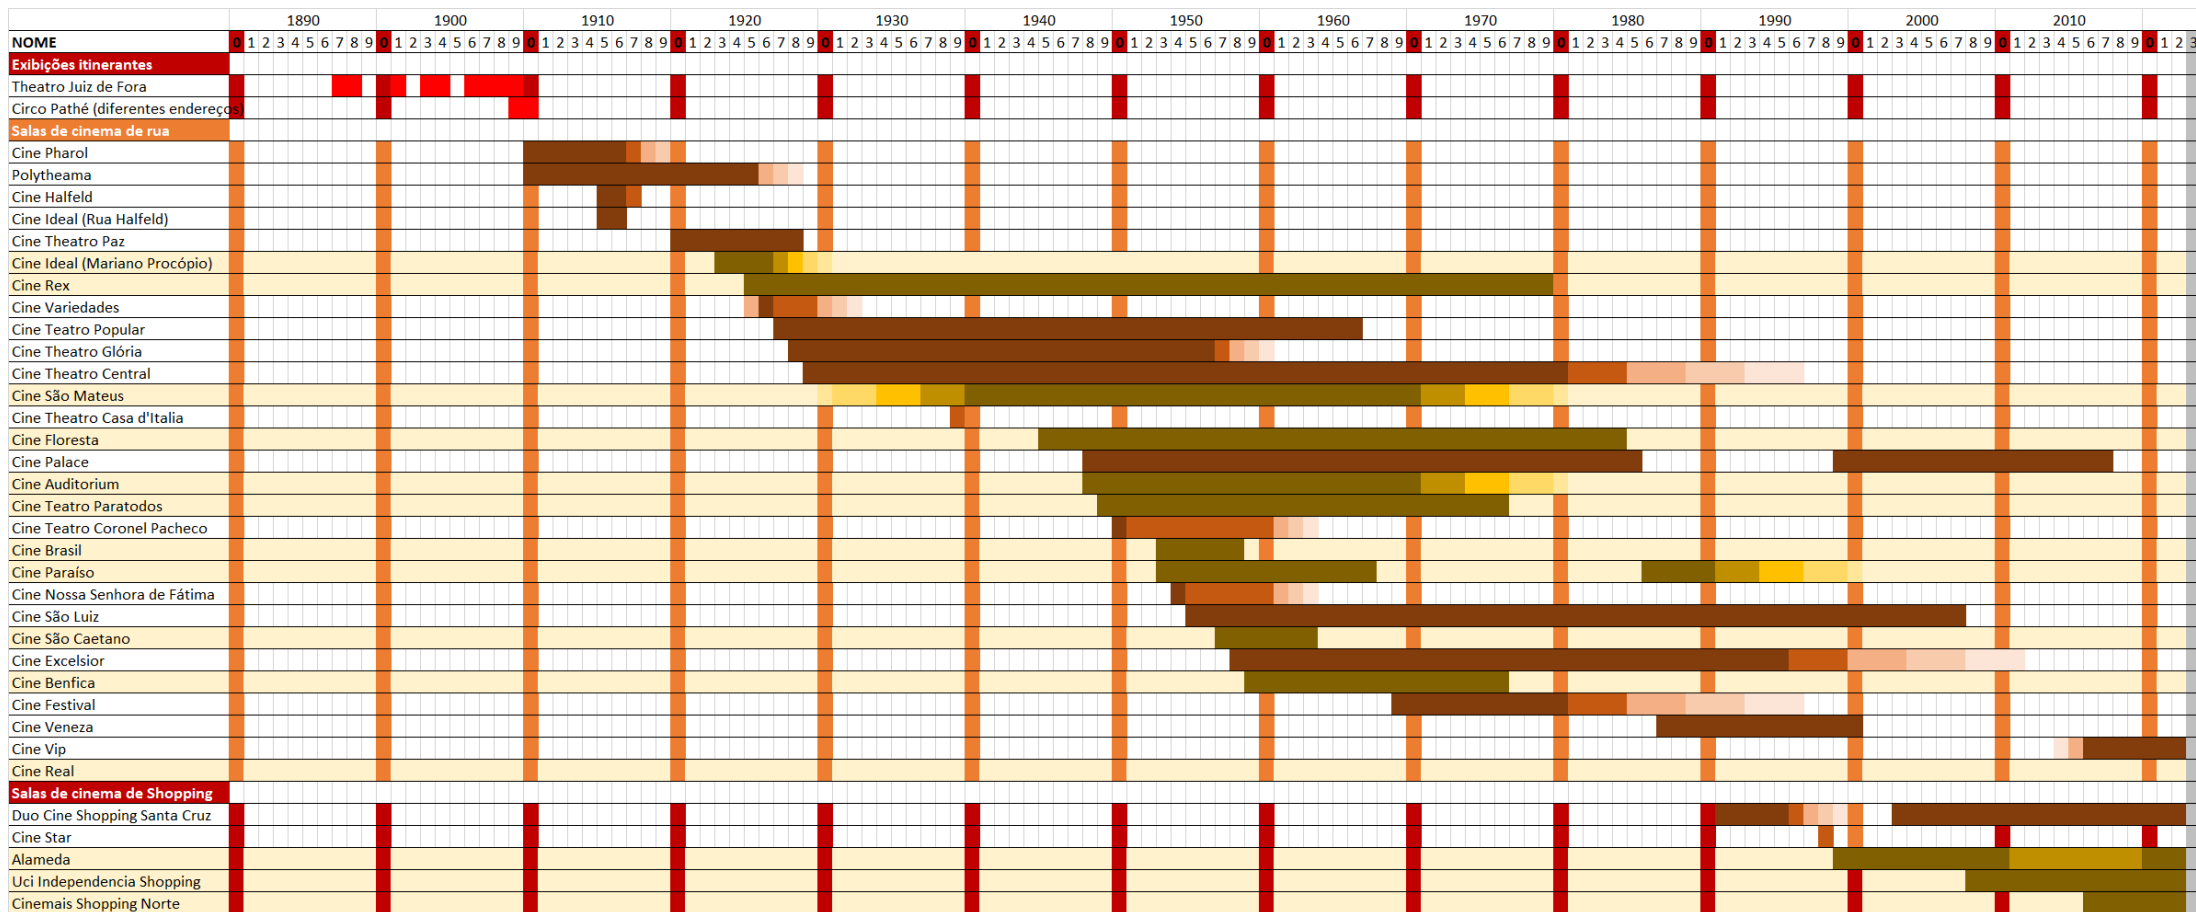

Imagem: Representação gráfica dos espaços de exibição cinematográfica de Juiz de Fora no tempo.

Retirada da pesquisa de Natália Teles.

Fonte: Fróes, Natália Teles Silva e. “Mapeamento dos espaços de exibição de Juiz de Fora: historiografia, mapas interativos e um passeio pela cidade”. Dissertação apresentada ao Programa de Pós Graduação em Arte, Cultura e Linguagens da Universidade Federal de Juiz de Fora como requisito parcial à obtenção de título de Mestre. Juiz de Fora, 2022.